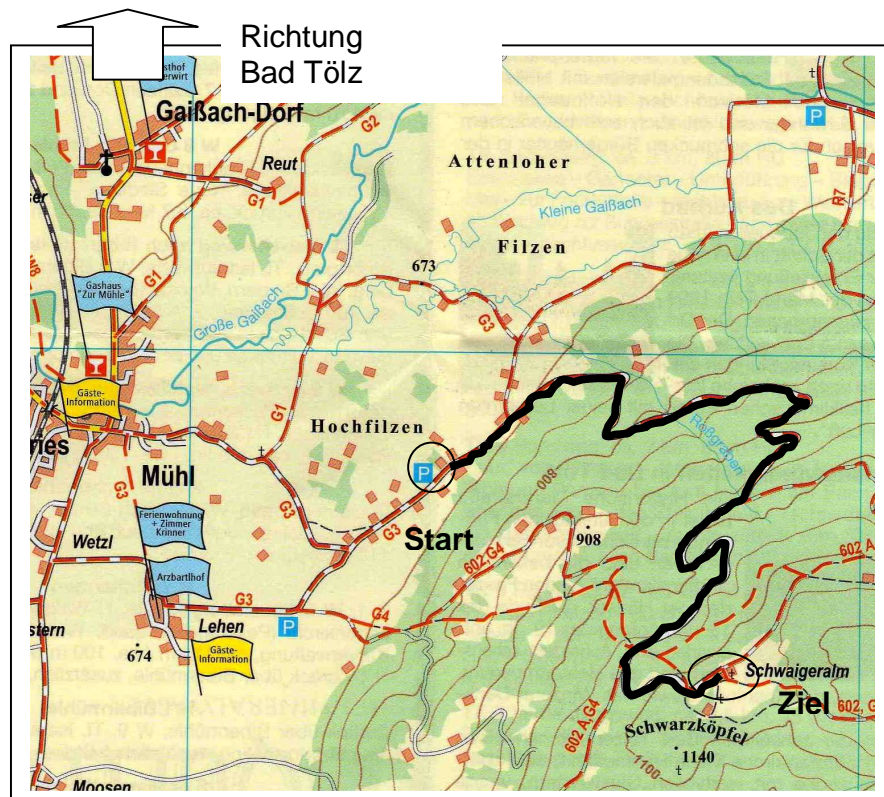

## Einladung und Ausschreibung zum 31. Gaißacher Berglauf

25. Hans Gerg und 23. Matthäus Partenhauser  
Gedächtnislauf  
**am Samstag, 4. September 2010**  
in Gaißach am Lehener Berg

Liebe Läuferinnen und Läufer,

### Ausschreibung

Veranstalter	<b>Skiclub Gaißach e.V., Abteilung Ski</b>
Ort	<b>Gaißach</b> am Lehener Berg
Zeit	<b>Samstag, 04. September 2010</b>
Start	<b>13:30 Uhr</b> am Parkplatz Gaißacher Filze / Schwaiger Alm
Ziel	Schwaigeralm (1130 m)
Strecke	4,5 km Länge, Sandstraße, Höhenunterschied 480 m
Klasseneinteilung	Schüler m/w bis 1995 Jugend m/w 1991-1994 Herren / Damen 1981-1990 AK I – m/w 1971-1980 AK II – m/w 1961-1970 AK III – m/w 1951-1960 AK IV – m/w 1950 und älter bei weniger als 5 Teilnehmern einer Klasse kann das Kampfgericht 2 Klassen zusammenfassen
Anmeldung	bis <b>Donnerstag 02.09.2010</b> ; an SC Gaißach: nur per Mail <a href="mailto:berglauf@scgaissach.de">berglauf@scgaissach.de</a> unter Angabe von: Name, Vorname, Geburtsjahr, Geschlecht, Verein <b>Nachmeldungen:</b> am Start 11:30 bis 12:30 Uhr
Nenngeld	8.- Euro, Nachnennungen 10.- Euro
Startnummernausgabe	11:30 – 12:30 Uhr am Start
Preise	Pokale für Schüler, Jugend, Damen Allg., Damen AK, Herren nach AK, Urkunden; Mannschaftswertung
Siegerehrung	nach dem Lauf im Ziel
Ergebnisse	Ergebnislisten unter <a href="http://www.scgaissach.de">www.scgaissach.de</a> und <a href="http://www.oberland-challenge.de">www.oberland-challenge.de</a>
Verpflegung	Im Ziel: Tee, kalte Getränke, Gegrilltes, Kaffee und hausgemachte Kuchen
Versicherung	Der Veranstalter übernimmt keine Haftung gegenüber Teilnehmer und Zuschauer. Auf die Versicherungspflicht wird hingewiesen.
Sonstiges	Gepäcktransport für Wechselkleidung zum Ziel

## Laufstrecke

↑  
Richtung  
Bad Tölz

Richtung  
Lenggries